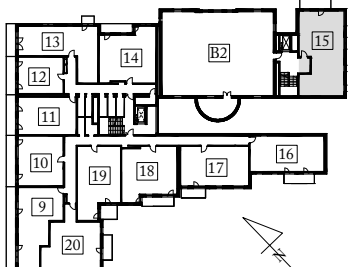

sprzedaz@rezydencjaviridi.pl

REZYDENCJA ViRiDi

www.rezydencjaviridi.pl

FLOOR 1 Apartment 15

1. SALOON, KITCHEN	26,41 m ²
2. BEDROOM	13,09 m ²
3. BEDROOM	9,69 m ²
4. BEDROOM	12,58 m ²
5. HALL	14,83 m ²
6. WC	2,47 m ²
7. BATHROOM	5,59 m ²
8. WARDROBE	2,72 m ²
TOTAL	87,38 m²
BALCONY	6,98 m ²

0 1 2 3