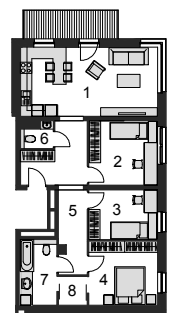

sprzedaz@rezydencjaviridi.pl

REZYDENCJA ViRiDi

www.rezydencjaviridi.pl

FLOOR 1 Apartment 15

1. SALOON, KITCHEN	26,41 m ²
2. BEDROOM	13,09 m ²
3. BEDROOM	9,69 m ²
4. BEDROOM	12,58 m ²
5. HALL	14,83 m ²
6. WC	2,47 m ²
7. BATHROOM	5,59 m ²
8. WARDROBE	2,72 m ²
TOTAL	87,38 m²
BALCONY	6,98 m ²

0 1 2 3