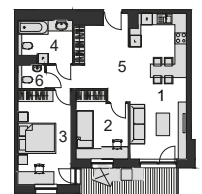

sprzedaz@rezydencjaviridi.pl

REZYDENCJA ViRiDi

www.rezydencjaviridi.pl

PIĘTRO 2 Mieszkanie 34

1. SALON, KUCHNIA	23,43 m ²
2. SYPIALNIA	8,92 m ²
3. SYPIALNIA	14,16 m ²
4. ŁAZIENKA	6,25 m ²
5. PRZEDPOKÓJ	13,00 m ²
6. WC	1,79 m ²
SUMA	67,55 m²
BALKON	7,80 m ²

0 1 2 3