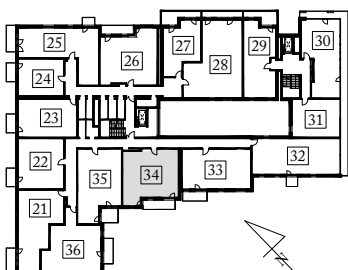

sprzedaz@rezydencjaviridi.pl

REZYDENCJA ViRiDi

www.rezydencjaviridi.pl

PIĘTRO 2 Mieszkanie 34

1. SALON, KUCHNIA	23,43 m ²
2. SYPIALNIA	8,92 m ²
3. SYPIALNIA	14,16 m ²
4. ŁAZIENKA	6,25 m ²
5. PRZEDPOKÓJ	13,00 m ²
6. WC	1,79 m ²
SUMA	67,55 m²
BALKON	7,80 m ²

0 1 2 3