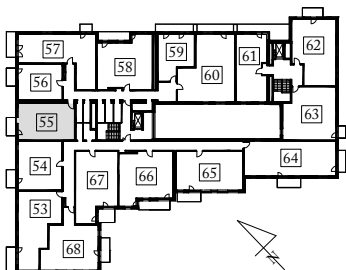

sprzedaz@rezydencjaviridi.pl

REZYDENCJA ViRiDi

www.rezydencjaviridi.pl

PIĘTRO 4 Mieszkanie 55

| | |
|-------------------|----------------------------|
| 1. SALON, KUCHNIA | 23,43 m ² |
| 2. SYPIALNIA | 11,81 m ² |
| 3. ŁAZIENKA | 5,99 m ² |
| 4. GARDEROBA | 3,45 m ² |
| 5. PRZEDPOKÓJ | 9,63 m ² |
| SUMA | 54,31 m² |
| BALKON | 4,42 m ² |

0 1 2 3