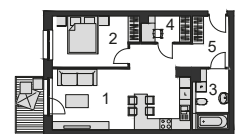

sprzedaz@rezydencjaviridi.pl

REZYDENCJA ViRiDi

www.rezydencjaviridi.pl

PIĘTRO 4 Mieszkanie 55

| | |
|-------------------|----------------------------|
| 1. SALON, KUCHNIA | 23,43 m ² |
| 2. SYPIALNIA | 11,81 m ² |
| 3. ŁAZIENKA | 5,99 m ² |
| 4. GARDEROBA | 3,45 m ² |
| 5. PRZEDPOKÓJ | 9,63 m ² |
| SUMA | 54,31 m² |
| BALKON | 4,42 m ² |